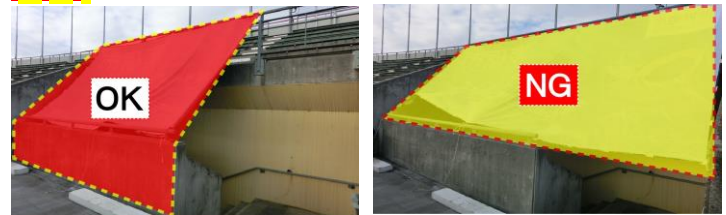

のエリア: 2F階段手摺部分(3箇所)の応援バナー掲出について

上記図のようにお取付けください

上記図階段昇降口をふさぐ掲出は禁止

- ※ 1F芝生席に応援バナーの掲出不可
- ※ 2Fスタンド席のみ当日のチケット販売状況により、応援バナーの席貼りは可能です。但し、席貼りの際は、必ず係員の指示に従ってください。