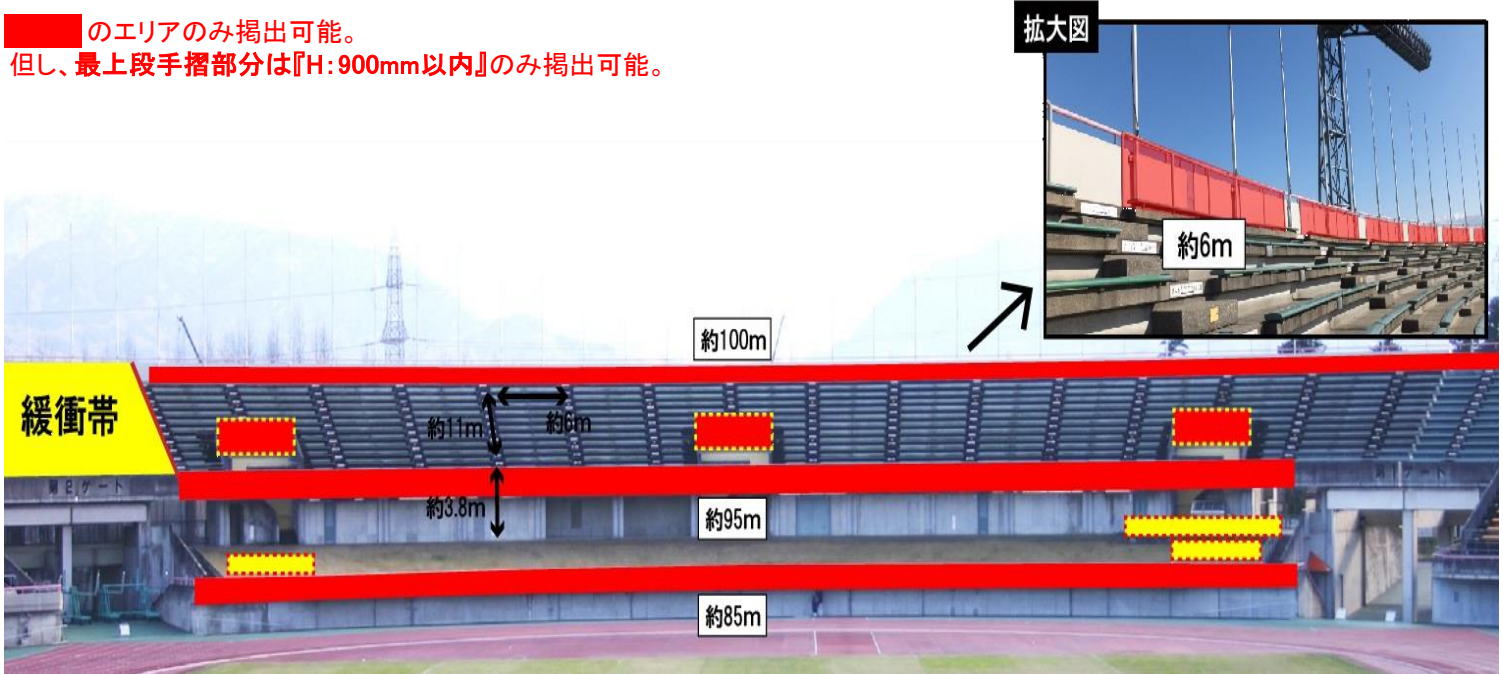

# アウェイサポーター応援バナー掲出可能エリア

## ・アウェイ応援席(約2,500席)

のエリアのみ掲出可能  
 但し、最上段部は手摺部分(H:900mm以内)のみ掲出可能

### のエリア: 1F車椅子席手摺部分への応援バナーの掲出不可

- ※ 2F席から応援バナーで車椅子席をふさぐ掲出は禁止
- ※ 車椅子手摺部分へののぼりや旗などの掲出は禁止