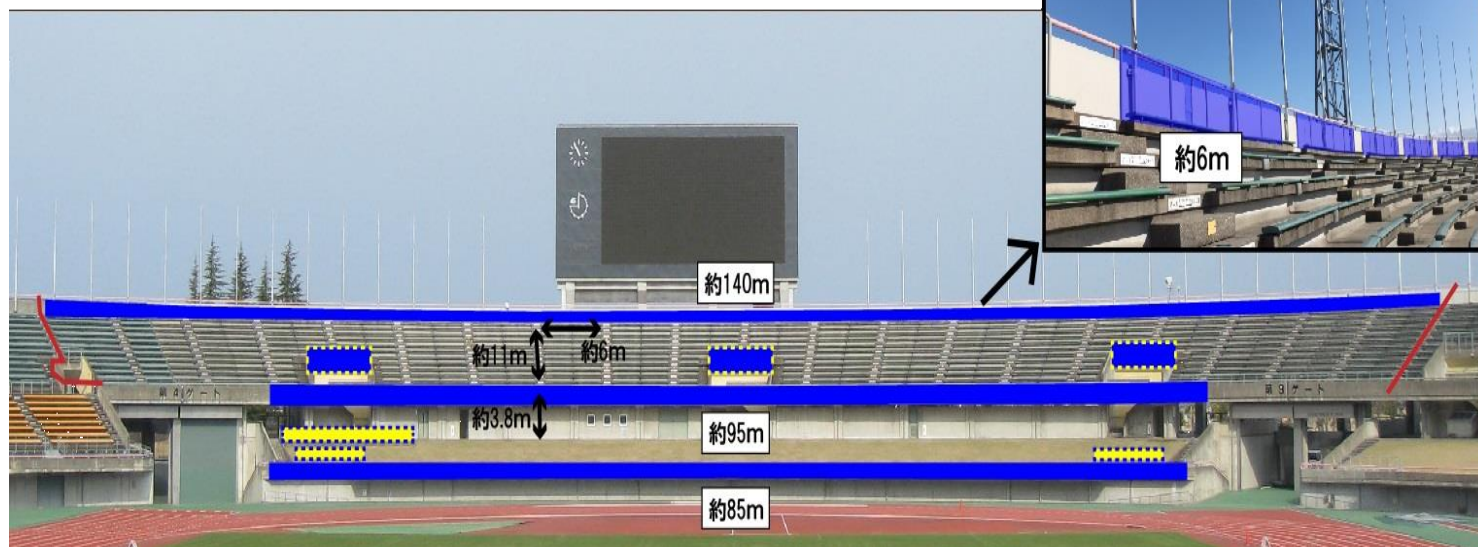

# ホームサポーター応援バナー掲出可能エリア

・メインスタンド【**メイン指定席(赤エリア)**・**メイン自由席(青エリア)**・**ゴール裏自由席(緑エリア)**】

- **メイン指定席・メイン自由席の方のみ掲出可能。**
- **メイン指定席・メイン自由席・ゴール裏自由席の方掲出可能【**

拡大図

拡大図

※ メインスタンド(アウェイ応援席は除く)はホームの応援バナーのみ掲出可能。  
 ※ メインスタンドの応援バナーサイズは『H: 900mm × W: 4,500mm以内』のみ掲出可能。

・ホーム側ゴール裏スタンド【**ゴール裏自由席**】

- **のエリアのみ掲出可能。**
- 但し、最上段手摺部分は『H: 900mm以内』のみ掲出可能。**

拡大図

■ のエリア: 1F車椅子席手摺部分への応援バナーの掲出不可

■ のエリア: 2F階段手摺部分(3箇所)の応援バナー掲出について

- ※ 2F席から応援バナーで車椅子席をふさぐ掲出は禁止
- ※ 車椅子手摺部分へののぼりや旗などの掲出は禁止

上記図のようにお取付けください

上記図階段昇降口をふさぐ掲出は禁止

- ※ 1F芝生席に応援バナーの掲出不可
- ※ 2Fスタンド席のみ当日のチケット販売状況により、応援バナーの席貼りは可能です。但し、席貼りの際は、必ず係員の指示に従ってください。