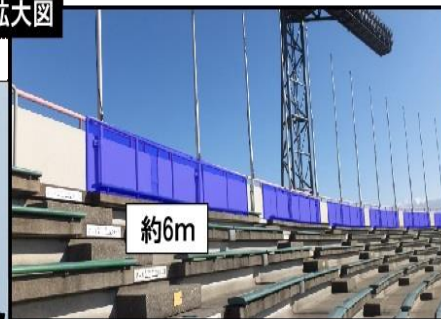

# ホームサポーター応援バナー掲出可能エリア

・メインスタンド【**メイン指定席(赤エリア)**・**メイン自由席(青エリア)**・**ゴール裏自由席(緑エリア)**】

- **メイン指定席・メイン自由席の方のみ掲出可能。**
- **メイン指定席・メイン自由席・ゴール裏自由席の方掲出可能【**

拡大図

拡大図

※ メインスタンド(アウェイ応援席は除く)はホームの応援バナーのみ掲出可能。  
 ※ メインスタンドの応援バナーサイズは『H: 900mm × W: 4,500mm以内』のみ掲出可能。

・ホーム側ゴール裏スタンド【**ゴール裏自由席**】

- **のエリアのみ掲出可能。**
- 但し、最上段手摺部分は『H: 900mm以内』のみ掲出可能。**

拡大図

■ のエリア: 1F車椅子席手摺部分への応援バナーの掲出不可

■ のエリア: 2F階段手摺部分(3箇所)の応援バナー掲出について

- ※ 2F席から応援バナーで車椅子席をふさぐ掲出は禁止
- ※ 車椅子手摺部分へののぼりや旗などの掲出は禁止

上記図のようにお取付けください