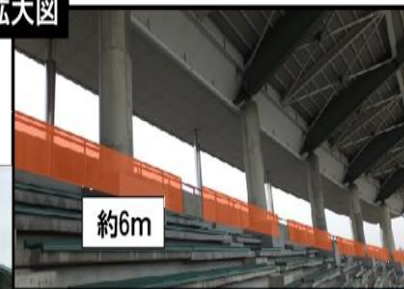

# ホームサポーター応援バナー掲出可能エリア

・メインスタンド【**メイン指定席(赤エリア)**・**メイン自由席(青エリア)**・**ゴール裏自由席(緑エリア)**】

- **メイン指定席・メイン自由席の方のみ掲出可能。**
- **メイン指定席・メイン自由席・ゴール裏自由席の方掲出可能【**

拡大図

拡大図

※ メインスタンド(アウェイ応援席は除く)はホームの応援バナーのみ掲出可能。  
 ※ メインスタンドの応援バナーサイズは『H: 900mm × W: 4,500mm以内』のみ掲出可能。