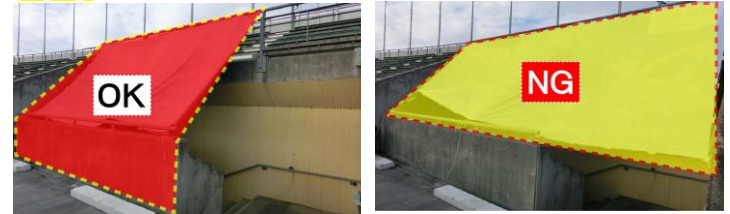

## ・アウェイ応援席(ゴール裏) ※アウェイ応援席チケット販売状況によって、開放の有無を決定。開放時のみ掲出可能。

のエリアのみ掲出可能。  
 但し、最上段手摺部分は『H: 900mm以内』のみ掲出可能。

のエリア: 1F車椅子席手摺部分への応援バナーの掲出不可

- ※ 2F席から応援バナーで車椅子席をふさぐ掲出は禁止
- ※ 車椅子手摺部分へののぼりや旗などの掲出は禁止

のエリア: 2F階段手摺部分(3箇所)の応援バナー掲出について