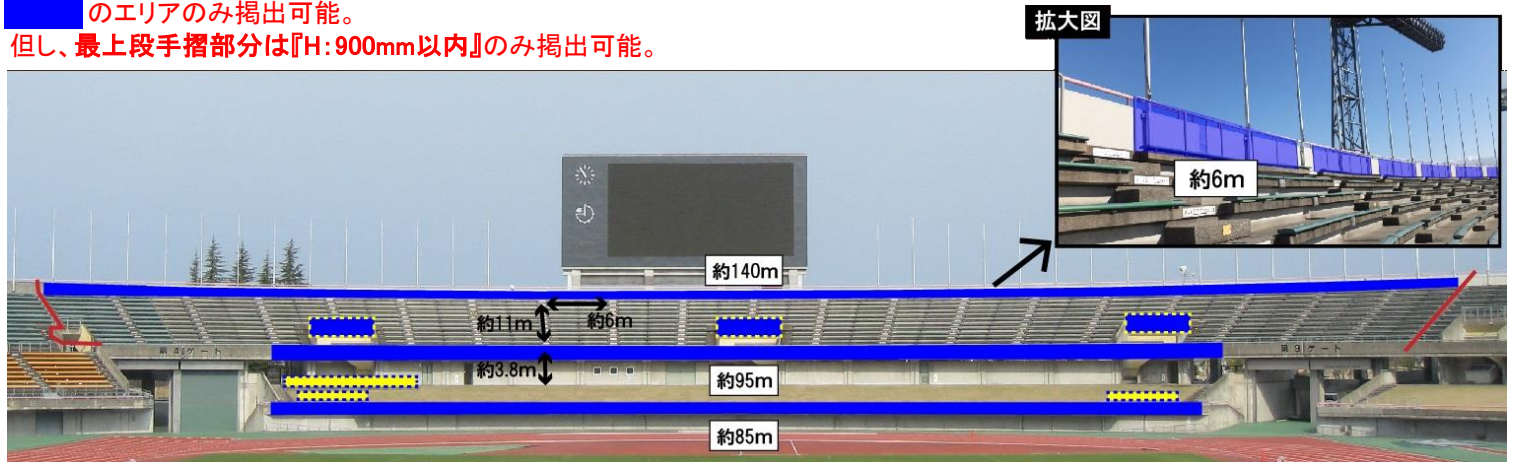

ホームサポーター応援バナー掲出可能エリア

・メインスタンド【**メイン指定席(赤エリア)**・**メイン自由席(青エリア)**・**ゴール裏自由席(緑エリア)**】

- メイン指定席・メイン自由席の方のみ掲出可能。
- メイン指定席・メイン自由席・ゴール裏自由席の方掲出可能】

- ※ メインスタンド(アウェイ応援席は除く)はホームの応援バナーのみ掲出可能。
- ※ メインスタンドの応援バナーサイズは『H: 900mm × W: 4,500mm以内』のみ掲出可能。

・ホーム側ゴール裏スタンド【**ゴール裏自由席**】

- のエリアのみ掲出可能。
- 但し、最上段手摺部分は『H: 900mm以内』のみ掲出可能。

のエリア: 1F車椅子席手摺部分への応援バナーの掲出不可

- ※ 2F席から応援バナーで車椅子席をふさぐ掲出は禁止
- ※ 車椅子手摺部分へののぼりや旗などの掲出は禁止

のエリア: 2F階段手摺部分(3箇所)の応援バナー掲出について

上記図のようにお取付けください